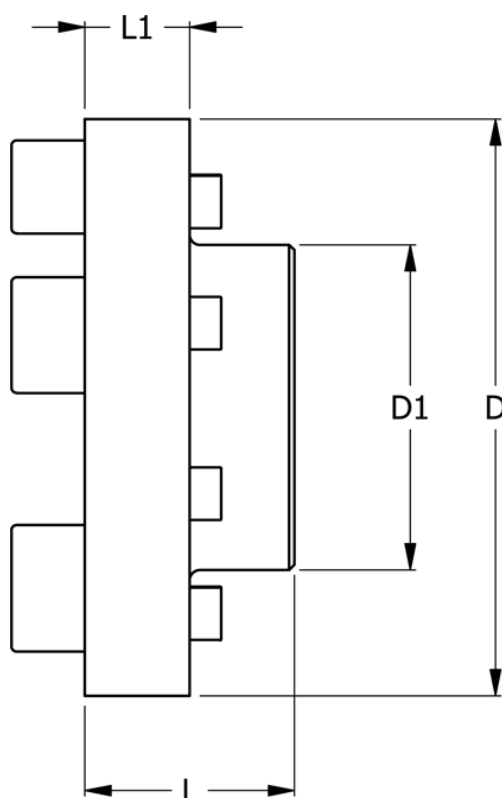

Varenummer: 330656023
Beskrivelse: Koblingsdel N-Eupex str. 560
Part 2 & 3 uboret

Mål

D	= 560
D1	= 320
L	= 220
L1	= 80
Max boring	= 200
Moment (Nm)	= 29000